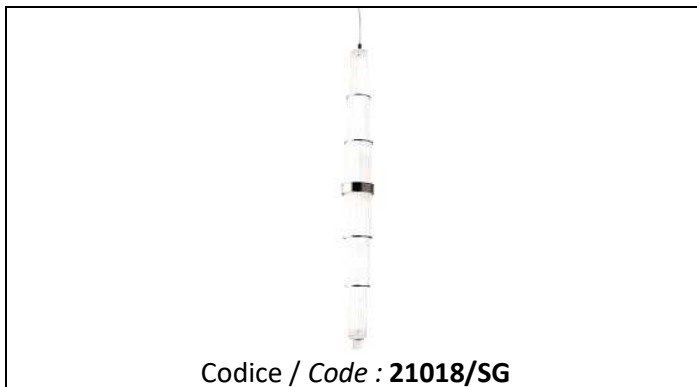

# TECHNICAL SHEETS

Codice / Code : 21018/SG

MATERIALI / MATERIALS	
Struttura / Frame	Acciaio / Steel
Vetro / Glass	Soffiato e lavorato a mano con effetto ottico / Blow worked by hand with optical effect

DATI TECNICI / TECHNICAL DATA		
INFO	EUROPE	USA
Prodotto / Product	Sospensione / Pendant	Sospensione / Pendant
Installazione / Installation	Soffitto / Ceiling	Soffitto / Ceiling
Diametro / Diameter	20 cm.	7,87"
Altezza / Height	185 cm.	72,83"
Cavi Standard / Standard wires	200 cm.	78,74"
Rosone / Canopy	Ø 10x20h cm.	Ø 4,72"x7,87"h